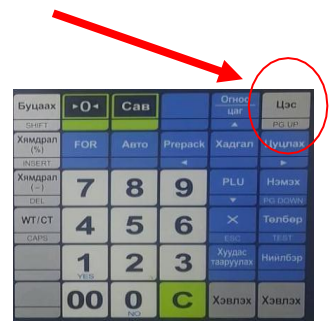

### Ір хаяг тохируулах арга

1913 гэж бичээд Цэс дээр дарна

Password гэсэн бичиг гарна 000419 гэж хийгээд цэс дээр дарна

Жин гийн ір хаяг гарч ирнэ

2.1 IP Хаяг солихдоо гарч ирсэн ір хаяг дээр шууд бичнэ

Жишээ нь 172.016.013.233 ийм IP хаяг гарч ирвэл шууд гарч ирсэн