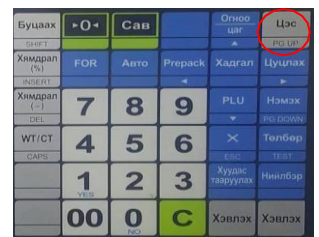

### Ір хаяг тохируулах арга

1913 гэж бичээд Цэс дээр дарна

Password гэсэн бичиг гарна 000419 гэж хийгээд цэс дээр дарна

Жин гийн ір хаяг гарч ирнэ

2.1 IP Хаяг солихдоо гарч ирсэн ір хаяг дээр шууд бичнэ

Жишээ нь 172.016.013.233 ийм IP хаяг гарч ирвэл шууд гарч ирсэн

IP Хаяг дээрээ бичнэ 192.168.001.097 гэж бичнэ

Бичээд хадгал товчоо дарна.

Буцаах	←O→	Сав	Огноо MM/	Цэс
SHIFT				PG UP
Хямдрал (N)	FOR	Авто	Прерас	Хадгал
INSERT				Цуцлах
Хямдрал (S)	7	8	9	PLU
DEL				Нэмэх
WT/CT	4	5	6	×
GAPS				Төлбөр
	1	2	3	Хуудас гаруулах
				Нийлбэр
	00	0	C	Хэвлэх
				Хэвлэх